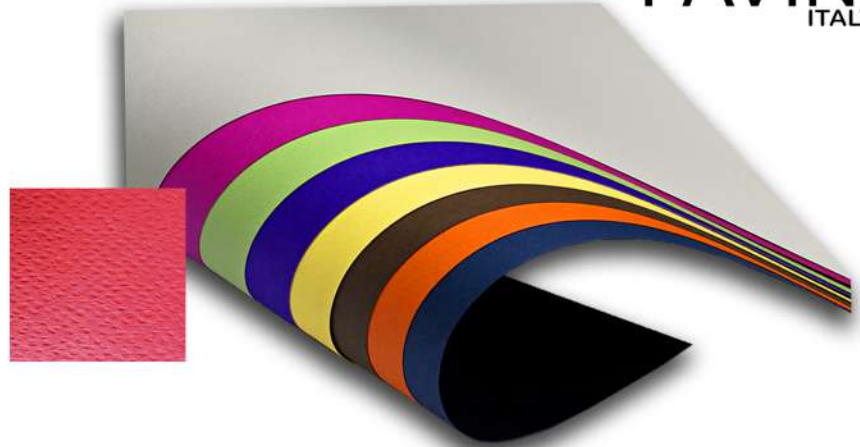

- ★ Textura lisa y sofisticada.
- ★ Compuesta por pigmentos de colores naturales.
- ★ Acabado perfecto y refinado.
- ★ Aspecto de lujo.
- ★ Coloreado en pasta y libre de ácido.
- ★ Superficies brillantes que cambian de color con la incidencia de la luz.
- ★ Facilidad para trabajos manuales, carpetas, sobres, catálogos, salutación, etc.
- ★ Colores: Blue Star 01, Black 01, Blue 02, Cream 03, Gold Fever 04, Gold 05, Golden White 06, Golden Yellow 07, Light Blue 08, Light Green 09, Lilac 10, Lime Green 11, Moonlight Silver 12, Orange 13, Pearly White 14, Red 15, Rose 16, Sandy 17, Silver 18, Starburst Lichen 19, Strong Blue 20, Violet 21, White 22 y Strong Green.

➤ PRISMA FAVINI 220 GR.

50x70 Paquete x 100 hojas
70x100 Paquete x 100 hojas

➤ PRISMA FAVINI 250 GR. TWO SIDE

51x72 Paquete x 100 hojas
72x102 Paquete x 100 hojas

➤ PRISMA FAVINI 300 GR. TWO SIDE

51x72 Paquete x 100 hojas
72x102 Paquete x 100 hojas

- ✦ Papel importado Prisma Favini coloreado en pasta.
- ✦ Gofrado de aspecto martillado.
- ✦ Biodegradable y reciclable.
- ✦ Ideal para Paper Cut, manualidades, origami, tarjetas, etc. Y para el área artística: óleo, crayón, carbón, témpera, acrílico, acuarela, etc.
- ✦ Colores: Cedro 01, Girasole 02, Bianco 03, Camoscio 04, Grigio 06, Piombo 07, Rubino 08, Mandarino 09, Scarlatto 10, Cioccolato 11, Tabacco 12, Nero 14, Pistacchio 15, Verde 16, Pino 17, Oceano 18, Viola 19, Azzurro 20, Cobalto 21, Turchese 22, Indigo 23, Lilla 24, Salmone 25, Rosa 26, Ciclamino 27.