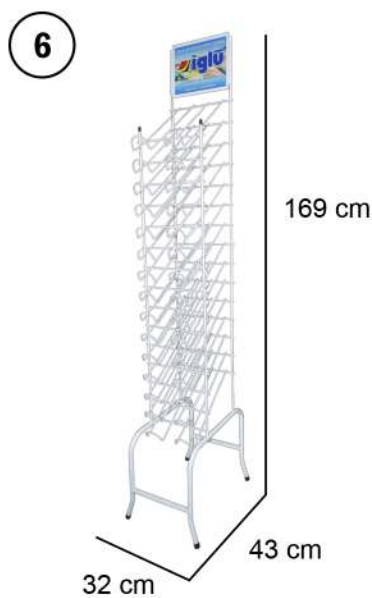

EXHIBIDORES

➤ EXHIBIDORES

- 1 - Glue Stick Display
- 2 - Acryl Pen Display
- 3 - Carton Counter Display
- 4 - Cups Clear
- 5 - Kores Display Metal
- 6 - Exhibidor A4 de pie
- 7 - Exhibidor Papeles Especiales