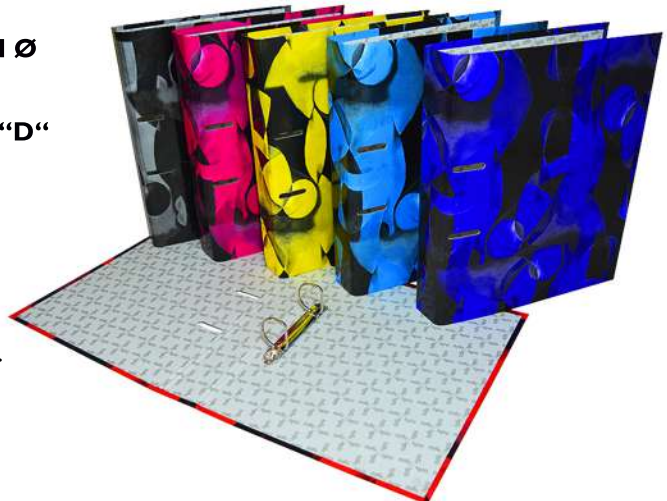

CARPETA DESIGN

- **CARPETA IGLU DESIGN 2 AROS 25 MM EN Ø C/ REP.**
  A4 Caja surtida x 12 unidades
- **CARPETA IGLU DESIGN 2 AROS 25 MM EN Ø**
  A4 Caja surtida x 30 unidades
- **CARPETA IGLU DESIGN 2 AROS 40 MM EN "D"**
  A4 Caja surtida x 30 unidades

- ✦ Gran variedad de colores.
- ✦ Apariencia refinada y excelentes terminaciones.
- ✦ Mecanismo niquelado antióxido.
- ✦ Fabricada con cartón importado.
- ✦ Colores: Azul, Rojo, Fucsia, Amarillo, Plateado y Violeta.