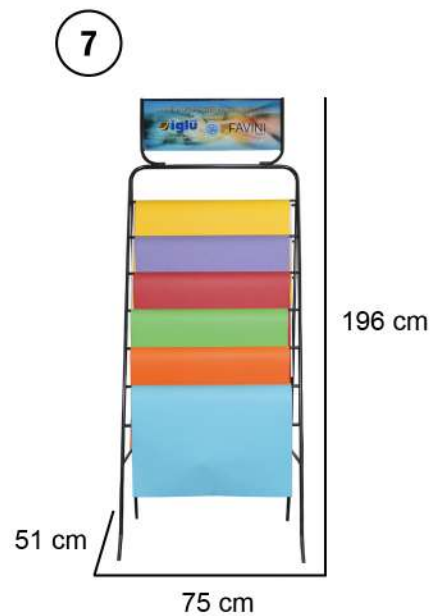

EXHIBIDORES

➤ EXHIBIDORES

- 1 - Glue Stick Display
- 2 - Acryl Pen Display
- 3 - Carton Counter Display
- 4 - Cups Clear
- 5 - Kores Display Metal
- 6 - Exhibidor A4 de pie
- 7 - Exhibidor Papeles Especiales